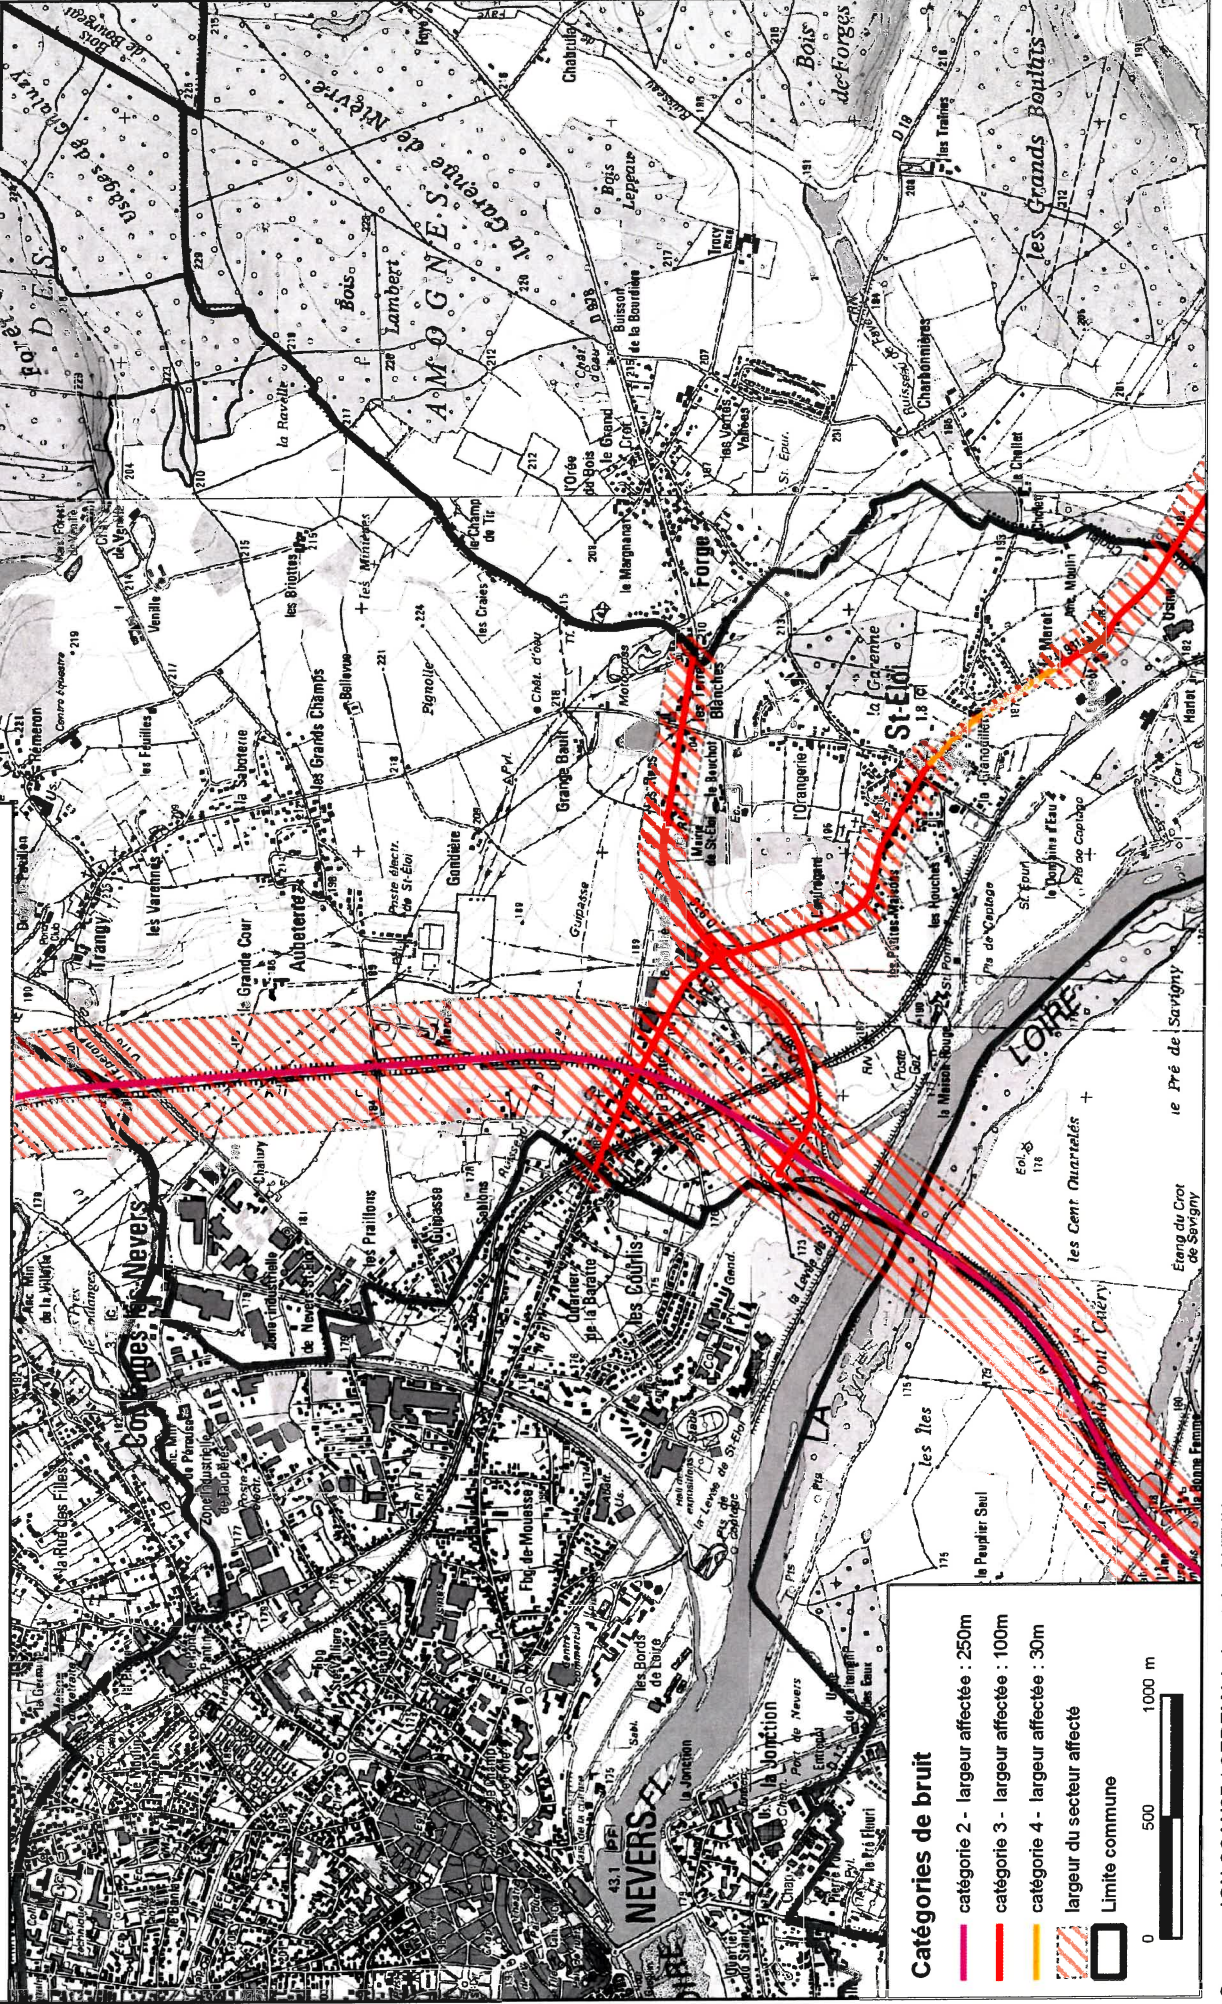

CARTE DE CLASSEMENT SONORE - Département de la NIÈVRE
Réseau routier Commune de SAINT-ÉLOI - A77, RD978 et 981

- Catégories de bruit**
- ▬ catégorie 2 - largeur affectée : 250m
 - ▬ catégorie 3 - largeur affectée : 100m
 - ▬ catégorie 4 - largeur affectée : 30m
 - largeur du secteur affecté
 - Limite commune

CARTE DE CLASSEMENT SONORE - Département de la NIÈVRE
Réseau routier
Commune de SAINT-ÉLOI - RD981